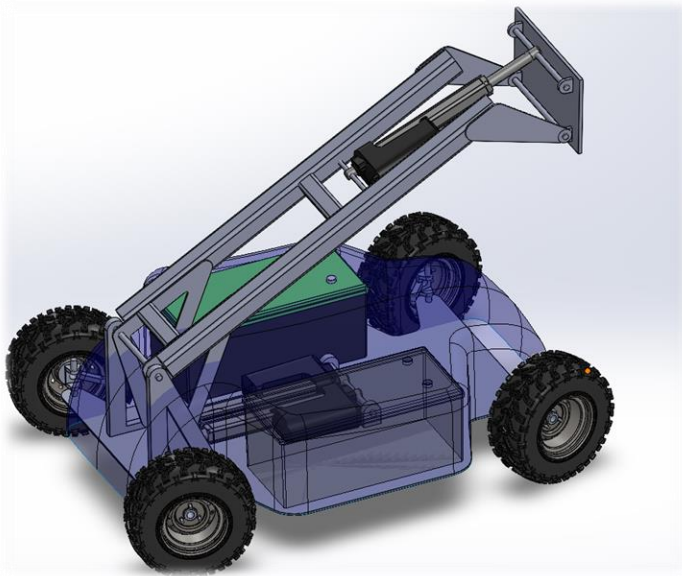

Euroopan unionin
osarahoittama

KATI

Kone- ja autotekniikkaa
tehostavat innovaatiot

KATI työkone

katihanke.fi

KATI autonominen työkone

Puutarhurin, isännän/emännän tai
kiinteistöhoitajan
”pikku-apulainen”

Ruohonleikkaus

Hiekoitus

HUOM!

Kuvan laite on yksi mahdollinen
rakenneperiaate monista.

Eli kuva ei ole esimerkki
lopullisesta rakenteesta!

Alustavasti:

- Pienikokoinen (leveys n. 800 mm ja pituus n. 1200 mm) sähköinen autonominen työkone.
- Perusajatus on että kone soveltuu monipuolisesti erilaisten laitteiden käyttöön (mm. kauha, ruohonleikkuri, lumilinko sekä päälle laitettava lava)
- Autonomisoinnissa hyödynnetään Open Source tekniikoita (AOG, Open Mower, Ardumover)