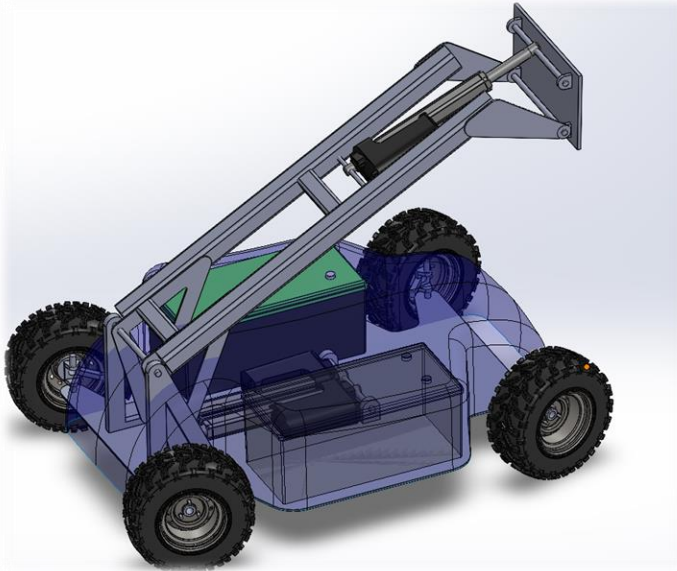

Euroopan unionin
osarahoittama

KATI

Kone- ja autotekniikkaa
tehostavat innovaatiot

KATI työkone

katihanke.fi

KATI autonominen työkone

Puutarhurin, isännän/emännän tai
kiinteistöhoitajan
”pikku-apulainen”

Ruohonleikkaus

Lehtien ja roskien kerääminen

Rakennusautomaatio

Marjanpoiminta?

Nostovarren päälle kippilava -->
minidumpperi

Maa-metsätilan toimet

Lumityöt, kuormaus

Rehurobotti

Lannoitus

Hiekoitus

HUOM!

Kuvan laite on yksi mahdollinen
rakenneperiaate monista.

Eli kuva ei ole esimerkki
lopullisesta rakenteesta!

Alustavasti:

- Pienikokoinen (leveys n. 800 mm ja pituus n. 1200 mm) sähköinen autonominen työkone.
- Perusajatus on että kone soveltuu monipuolisesti erilaisten laitteiden käyttöön (mm. kauha, ruohonleikkuri, lumilinko sekä päälle laitettava lava)
- Autonomisoinnissa hyödynnetään Open Source tekniikoita (AOG, Open Mower, Ardumover)